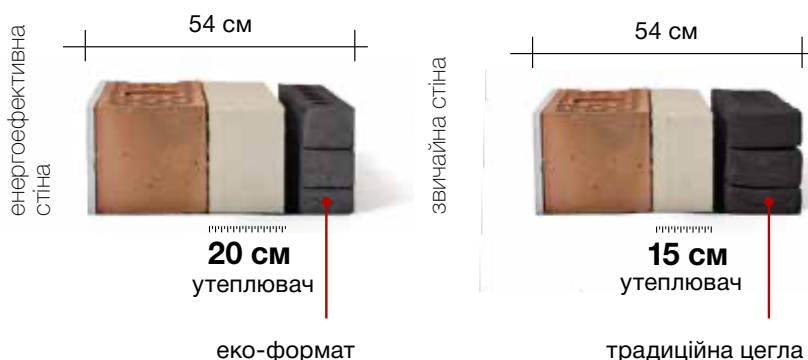

БІЛЬШЕ ТЕПЛОІЗОЛЯЦІЇ

Вільний простір, який ви отримуєте завдяки еко-формату, можна використати для додаткового утеплення. Ви обов'язково помітите переваги як з точки зору комфорту в інтер'єрі, так і при отриманні рахунку на опалення. Навколишнє середовище також буде вдячне.